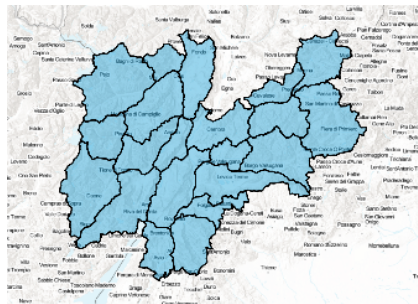

**Bollettino valanghe N. 151 di lunedì 10 maggio 2021**

Fuori dal periodo di normale emissione del bollettino valanghe puoi consultare il blog euregio di valanghe.report <https://valanghe.report/blog>

**SCALA EUROPEA DEL PERICOLO VALANGHE:**

Per una corretta interpretazione del bollettino consultare la legenda dei simboli e la guida: [http://www.aineva.org/boll\\_guide.htm](http://www.aineva.org/boll_guide.htm)

**ZONE:** adamello - presanella, adamello sud, bondone e stivo, brenta nord - peller, brenta sud, folgaria - lavarone, lagorai nord, lagorai sud, latemar, maddalene, marzola - valsugana, paganella, pine' - valle dei mocheni, prealpi, primiero - pale di s.martino, sole, pejo e rabbi, vallarsa, valle di cembra, valle di fassa, valle di ledro, valle di non

Pericolo valanghe

Luoghi pericolosi

Vento

Temperature

**Nota informativa**