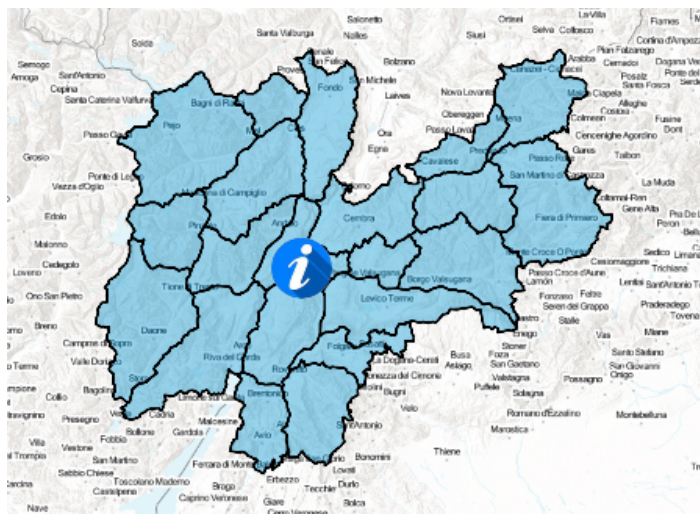

**Bollettino valanghe N. 151 di lunedì 10 maggio 2021**

Fuori dal periodo di normale emissione del bollettino valanghe puoi consultare il blog euregio di valanghe.report <https://valanghe.report/blog>

**SCALA EUROPEA DEL PERICOLO VALANGHE:**

Per una corretta interpretazione del bollettino consultare la legenda dei simboli e la guida: [http://www.aineva.org/boll\\_guide.htm](http://www.aineva.org/boll_guide.htm)

**ZONE:** adamello - presanella, adamello sud, bondone e stivo, brenta nord - peller, brenta sud, folgaria - lavarone, lagorai nord, lagorai sud, latemar, maddalene, marzola - valsugana, paganella, pine' - valle dei mocheni, prealpi, primiero - pale di s.martino, sole, pejo e rabbi, vallarsa, valle di cembra, valle di fassa, valle di ledro, valle di non

Pericolo valanghe

Luoghi pericolosi

Vento

Temperature

**Nota informativa**